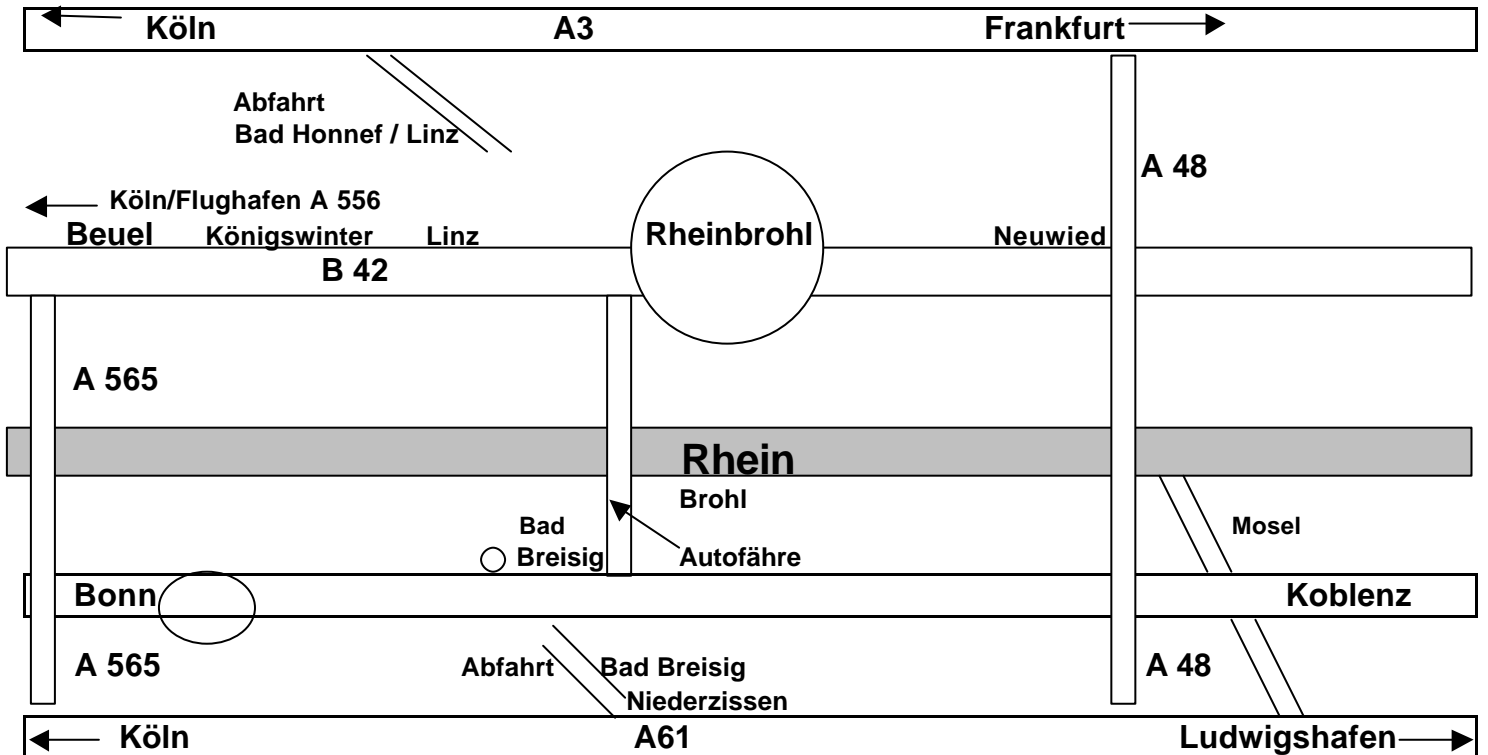

HORIZONT-ZENTRUM in RHEINBROHL

Rheinbrohl liegt zwischen Köln – Bonn/Beuel – Königswinter – Linz am Rhein und Neuwied – Koblenz - Frankfurt. (von Köln ca. 45 - 50 Min. – von Frankfurt ca. 80 Min. mit dem Auto). Es besteht auch eine gute Bahnanbindung.

Fußweg vom Bahnhof

Die Grabenstraße 5 liegt mitten im Rheinbrohl. Vom Bahnhof aus gehen Sie einfach die Hauptstr. geradeaus. Hinter dem Marktplatz, die erste Straße (zwischen Kiosk und Friseur) links in die Grabenstraße. gehen. Das Haus liegt im unteren Teil der Straße, etwas zurückversetzt (verzinktes Törchen und braune Garagentür).

Parkmöglichkeiten

Wenn sie mit dem Auto kommen, fahren sie die Grabenstraße bis zum Ende und biegen dann links ab. Einige Meter weiter ist das Rathaus, an dem viele kostenfreie Parkmöglichkeiten bestehen. Weitere Infos über Rheinbrohl und Übernachtungsmöglichkeiten finden sie auf der Homepage: www.rheinbrohl.de

Mein Raum in KÖLN

Die neue Adresse in Köln ist: Pflegedienst Maria
Gotenring 3 a
50679 Köln-Deutz

In unmittelbarer Nähe vom Köln-Deutzer-Bahnhof, Kölnarena und Straßenbahn.

Einen Stadtplan von Köln finden Sie auf der HP: www.koeln.de